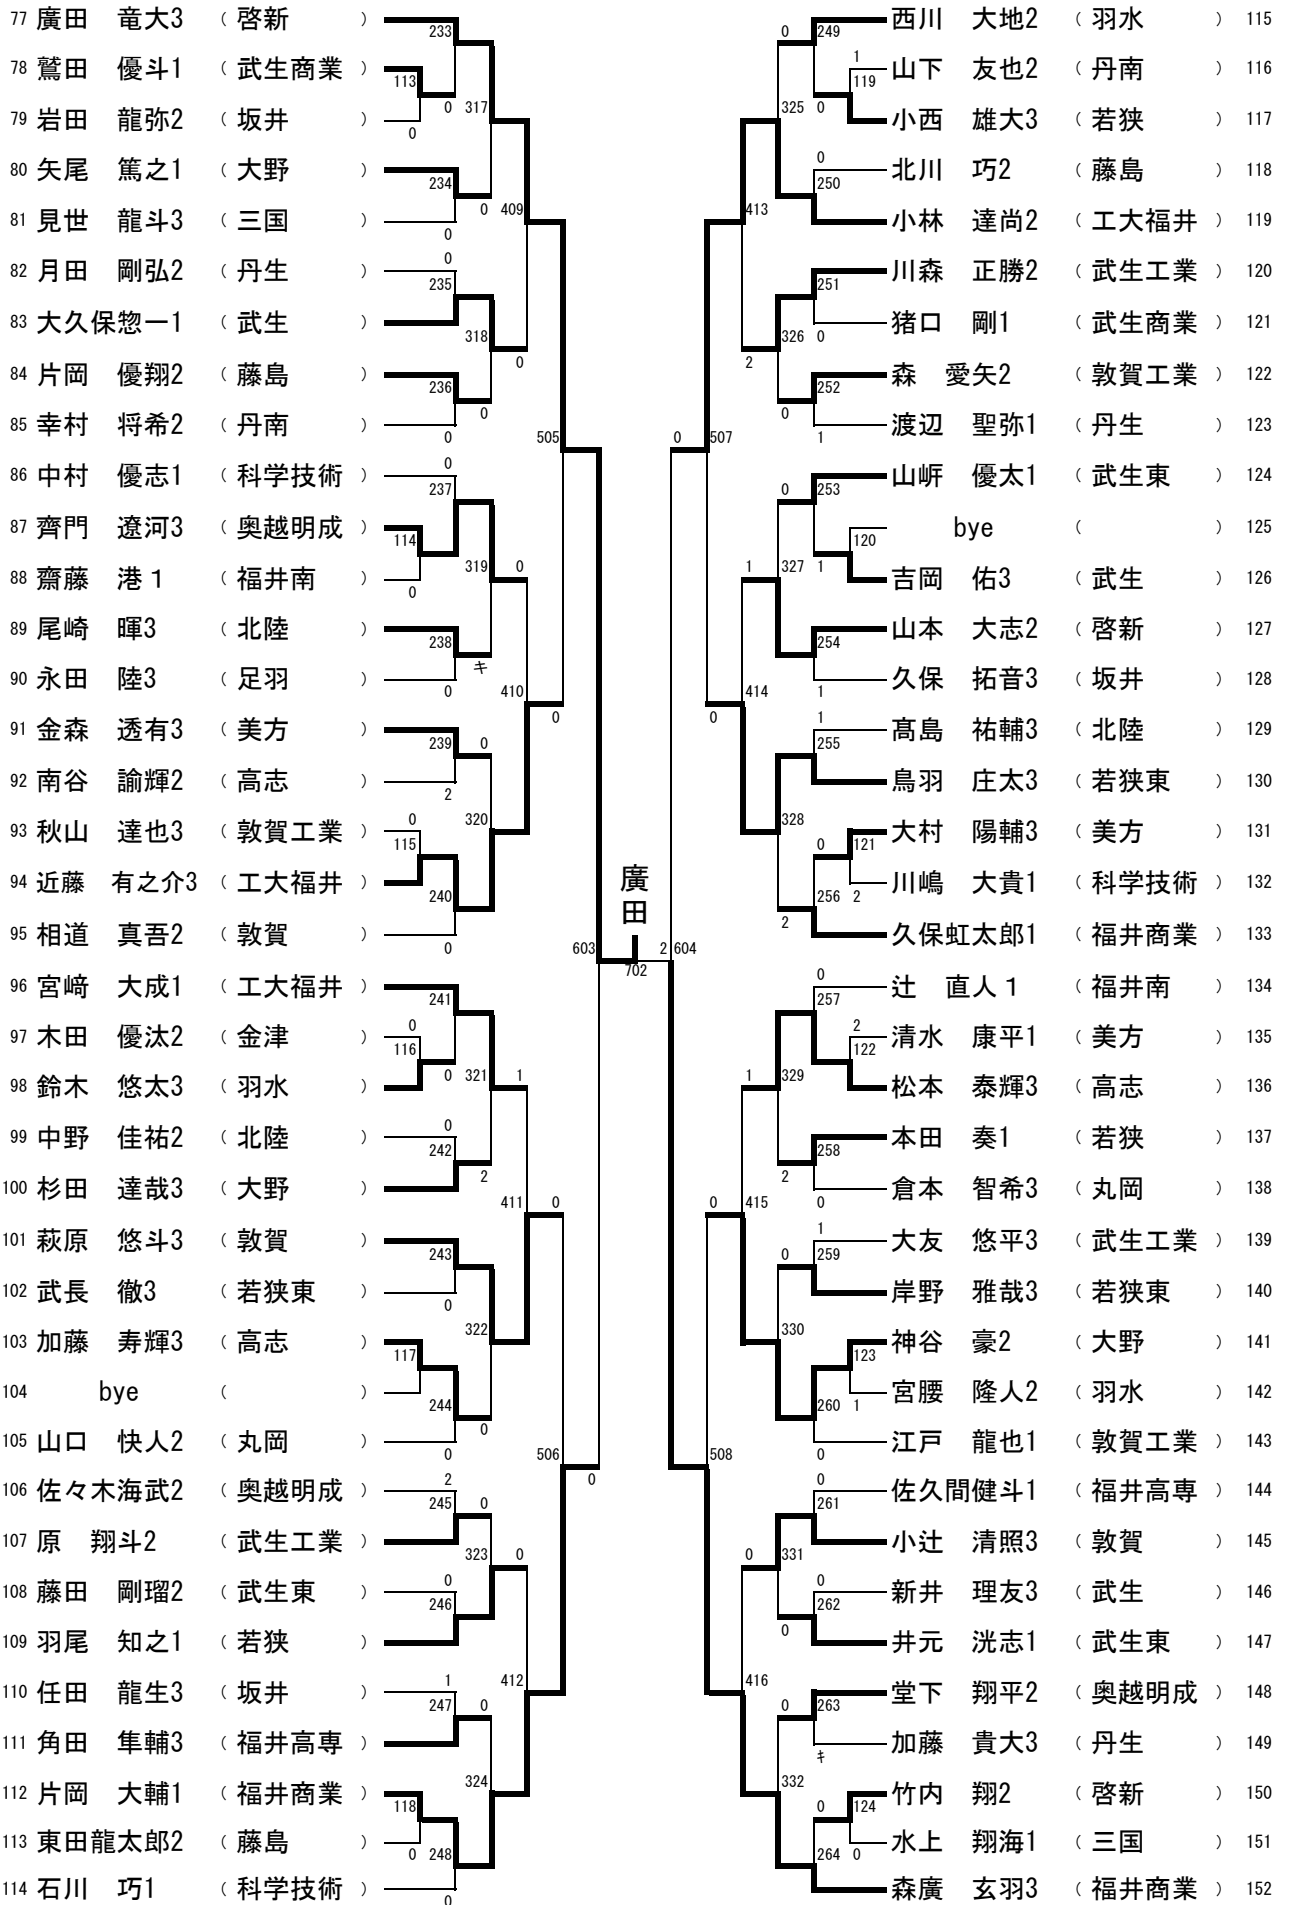

男子シングルス(その2)

男子シングルス(その3)

153	坂田 修1	(敦賀)	265	0	0	仲谷 真幸1	(三国)	191
154	原田 淳次2	(美方)	125	0	0	江戸 大陽3	(敦賀工業)	192
155	勝見 洸星2	(武生東)	2	0	333	川口 和哉3	(武生商業)	193
156	東 勇希2	(工大福井)	266	0	417	中矢 峻太1	(大野)	194
157	友田 尚宏3	(坂井)	0	0	421	丸子 未央3	(福井商業)	195
158	大橋 広夢2	(敦賀工業)	267	1	0	高橋 良司2	(奥越明成)	196
159	桑原 直人2	(丹生)	334	0	0	濱田 拓実1	(北陸)	197
160	石井 勇樹2	(高志)	268	0	0	高島 宣希3	(科学技術)	198
161	鎌田 百福3	(北陸)	1	509	0	増永 英景3	(武生)	199
162	山本 将也1	(武生)	269	1	511	田村 大輔2	(丹南)	200
163	谷口 智彦1	(武生工業)	126	0	0	玉木 佑汰1	(啓新)	201
164	坂本 京輔3	(足羽)	0	335	1	血原 正紘3	(高志)	202
165	河上 幸太2	(福井南)	270	0	0	加藤 佑亮3	(藤島)	203
166	山腰 楽2	(丸岡)	0	418	0	嶋崎 龍輔3	(武生工業)	204
167	酒井 智基2	(藤島)	271	1	0	久保 健太2	(若狭)	205
168	高田 竜弥1	(奥越明成)	1	0	2	栗駒 翔2	(若狭東)	206
169	花木 涼一2	(科学技術)	127	0	344	高島 拓巳1	(丹生)	207
170	長田 拓海1	(若狭)	272	0	0	野村 勝仁3	(羽水)	208
171	伊藤 朋範	(福井商業)	0	605	1	清水 吉政1	(敦賀)	209
172	野阪 陸3	(啓新)	273	0	703	尾上 椋飛1	(美方)	210
173	杉堀 依織1	(武生東)	128	0	0	森田 康嵩3	(福井南)	211
174	酒井 大翔3	(福井高専)	0	337	1	西川 廉1	(工大福井)	212
175	中村 祐太1	(丹南)	274	0	0	張 将哉2	(丸岡)	213
176	伊藤 圭護2	(金津)	0	419	1	平辻 雅規2	(大野)	214
177	小辺 晃久3	(工大福井)	275	0	1	毛利 允昭2	(若狭東)	215
178	松北 裕幹2	(科学技術)	2	0	0	北野 颯人2	(武生東)	216
179	坪口 温哉1	(三国)	129	0	338	小野塚京介2	(坂井)	217
180	bye	( )	276	0	0	山崎 一希3	(武生)	218
181	高橋 大輔1	(坂井)	0	510	0	山下 雄平2	(若狭)	219
182	藤田 達也3	(若狭東)	277	2	1	前田 祥吾3	(敦賀)	220
183	大久保介登3	(大野)	339	0	0	山崎甲斐吏1	(啓新)	221
184	福田 智弥3	(奥越明成)	278	0	0	佐近 大樹2	(福井高専)	222
185	吉田 昂平2	(美方)	0	420	0	田中 靖大2	(北陸)	223
186	田中 勇稀2	(羽水)	279	0	424	服部 陽也2	(藤島)	224
187	市村 翔太3	(敦賀工業)	2	340	0	柘屋 厚亮3	(高志)	225
188	山本 博斗1	(丹生)	130	0	348	坪田 大和1	(三国)	226
189	渡辺 雅功3	(武生工業)	280	0	0	竹山 翼2	(羽水)	227
190	林 敦生1	(福井商業)	0	606	1	松嶋 快斗2	(福井商業)	228