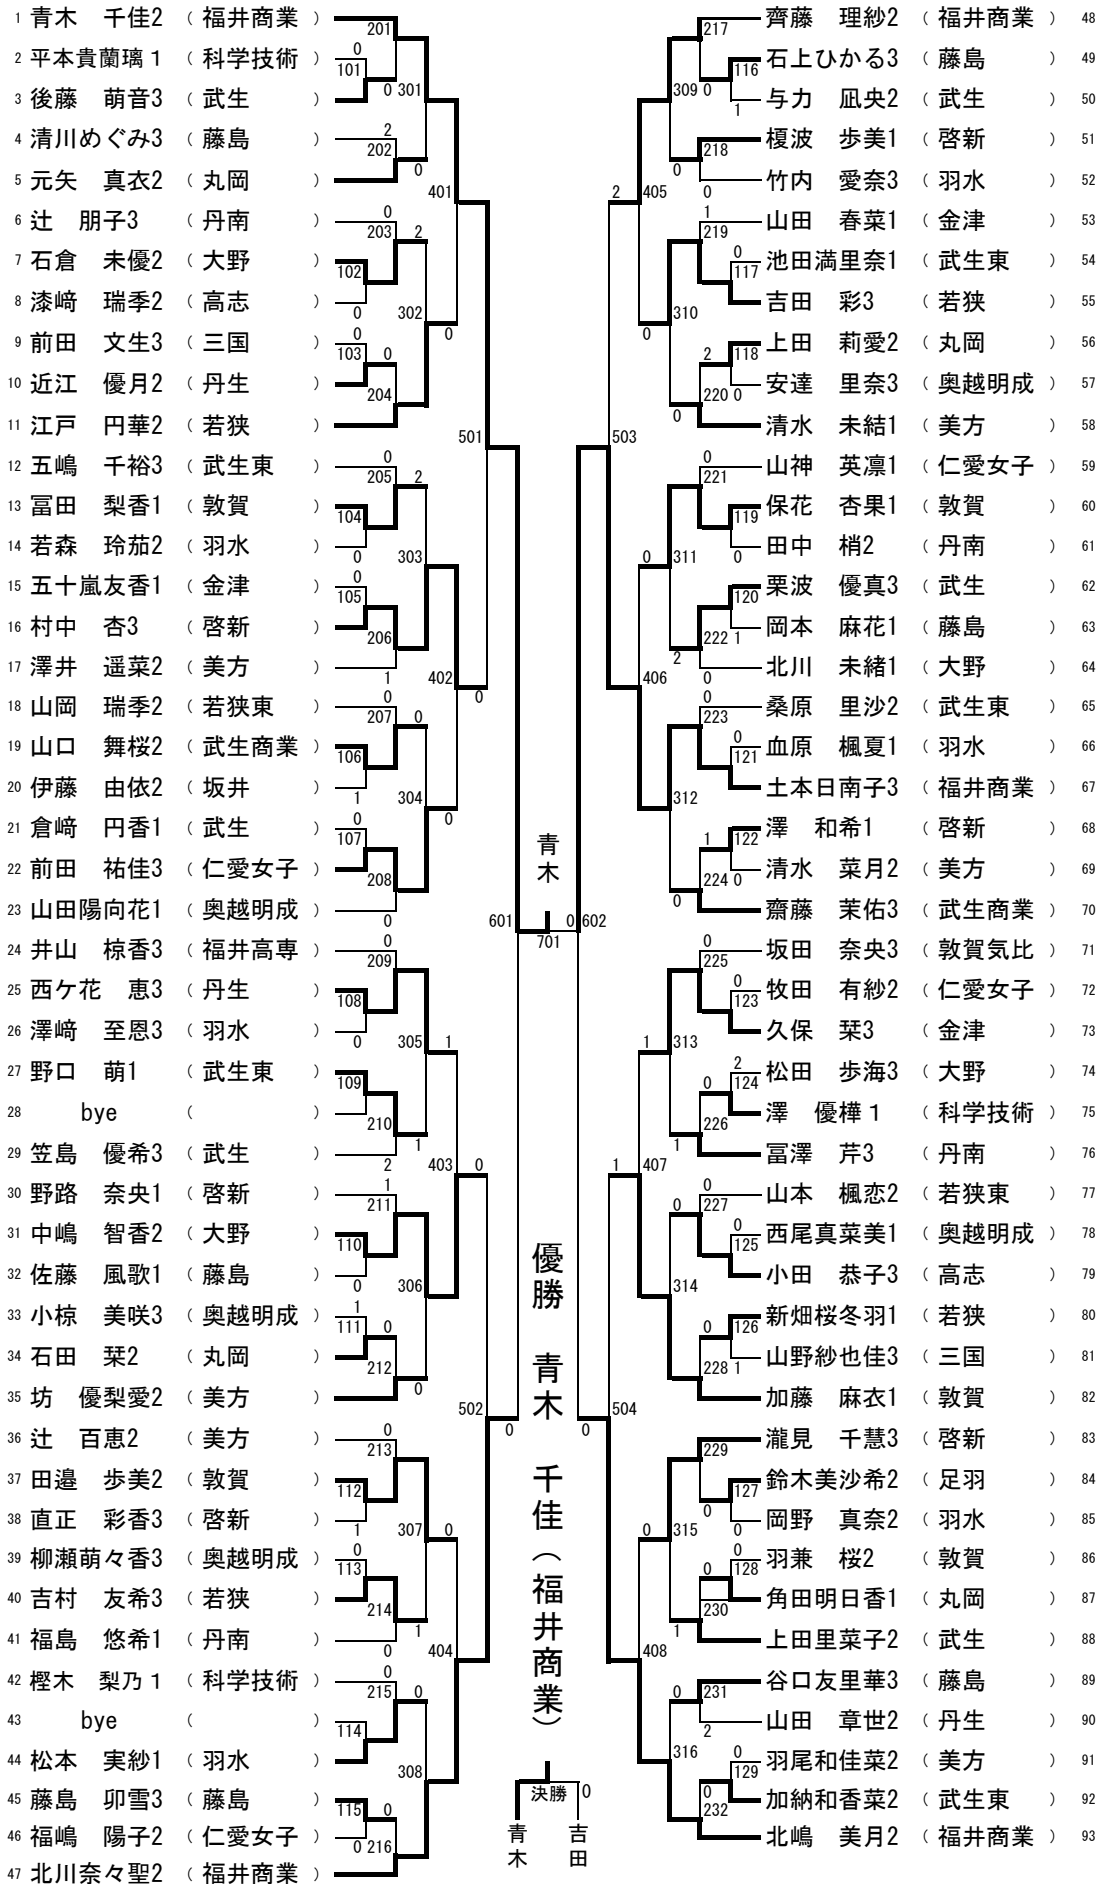

女子シングルス(その1)

女子シングルス(その2)

94	林 千智3	(福井商業)	233		寺下 優花2	(福井商業)	140
95	池田 礼寧3	(美方)	130		前田有里菜3	(武生商業)	141
96	森岡 美希3	(奥越明成)	0	317	寺羽菜々夏3	(武生東)	142
97	嶋田 千夏2	(丹南)	0	234	北川 茜音1	(丸岡)	143
98	森中 阿紀3	(武生)	0	409	橋本 夕佳2	(丹生)	144
99	土井 菜里1	(仁愛女子)	1	235	仲橋夕季乃2	(丹南)	145
100	石田 奈美2	(丸岡)	131	0	釜谷 理永2	(藤島)	146
101	笹島みな泉2	(羽水)	0	318	伊野 志保1	(啓新)	147
102	佐々木彩乃1	(大野)	0	132	田中 優羽1	(科学技術)	148
103	保花 涼花1	(敦賀)	0	236	山田 千晴3	(美方)	149
104	横田 芽生3	(三国)	0	505	中西 可純2	(羽水)	150
105	榮 凜香1	(大野)	237	0	細川 侑夢3	(福井商業)	151
106	市橋英美里3	(啓新)	133	0	安田 侑美1	(高志)	152
107	石田 杏果1	(敦賀)	1	319	三崎 遥香1	(武生東)	153
108	伊須田 遥1	(若狭)	134	0	森下 来夢1	(奥越明成)	154
109	坪川由優佳1	(羽水)	0	238	伊藤穂乃花2	(金津)	155
110	南口 菜々2	(福井商業)	0	410	濱井 千季1	(若狭)	156
111	道下 未蓮3	(奥越明成)	239	1	毛利 夏菜3	(敦賀)	157
112	中上 真裕2	(丹生)	135	1	bye	( )	158
113	五十嵐愛海3	(藤島)	0	320	由利ほたる1	(美方)	159
114	清水菜弥果2	(金津)	136	0	西澤 歩月3	(大野)	160
115	山本 萌1	(科学技術)	0	240	高野 江梨1	(武生)	161
116	笠松 美優1	(武生東)	0	603	寺本日菜子1	(藤島)	162
117	廣瀬 麻結1	(大野)	0	241	加藤 幸未1	(丹生)	163
118	東 深優3	(丸岡)	137	2	酒井 菜子2	(羽水)	164
119	松岡 美里1	(若狭東)	0	321	青木 円来2	(武生)	165
120	坂本 絵理2	(藤島)	138	0	伊藤 唯華2	(足羽)	166
121	鳥居 万琳1	(美方)	0	242	矢部 優果1	(武生東)	167
122	清水 優菜3	(啓新)	0	411	佐藤はるか1	(丹南)	168
123	宮崎 遥3	(武生)	1	243	中嶋 愛佳1	(若狭東)	169
124	大南 小梨1	(福井商業)	139	2	加藤 結衣1	(敦賀)	170
125	大村 真友2	(ろう)	0	322	大柳 里緒2	(藤島)	171
126	戸田 有紗2	(仁愛女子)	0	140	松本 彩聖2	(丸岡)	172
127	山本 万緒2	(丹南)	0	244	林田萌々香3	(啓新)	173
128	谷口侑希采1	(福井南)	キ	506	近藤 真美2	(金津)	174
129	田中 理湖2	(武生東)	2	245	村田 七星1	(啓新)	175
130	北澤 恵里1	(啓新)	1	141	大辻季乃巳2	(武生商業)	176
131	角 優里2	(高志)	0	323	池田 茅聖3	(大野)	177
132	橋本 爱美3	(奥越明成)	0	142	金井 麻衣2	(仁愛女子)	178
133	今井 みさ3	(美方)	0	246	西野 朱音2	(高志)	179
134	前田絵梨奈1	(武生商業)	0	412	窪田 沙椰3	(武生)	180
135	森木 真由2	(藤島)	247	0	菊田 梨奈3	(美方)	181
136	倉内 莉穂2	(丹南)	1	324	西野 伊織1	(若狭)	182
137	齊藤 由真2	(羽水)	1	143	齋藤 光咲1	(羽水)	183
138	陣祐紗緒里2	(武生)	0	248	水上はづき3	(奥越明成)	184
139	中島 彩希2	(敦賀)	0	507	吉田 美央2	(福井商業)	185