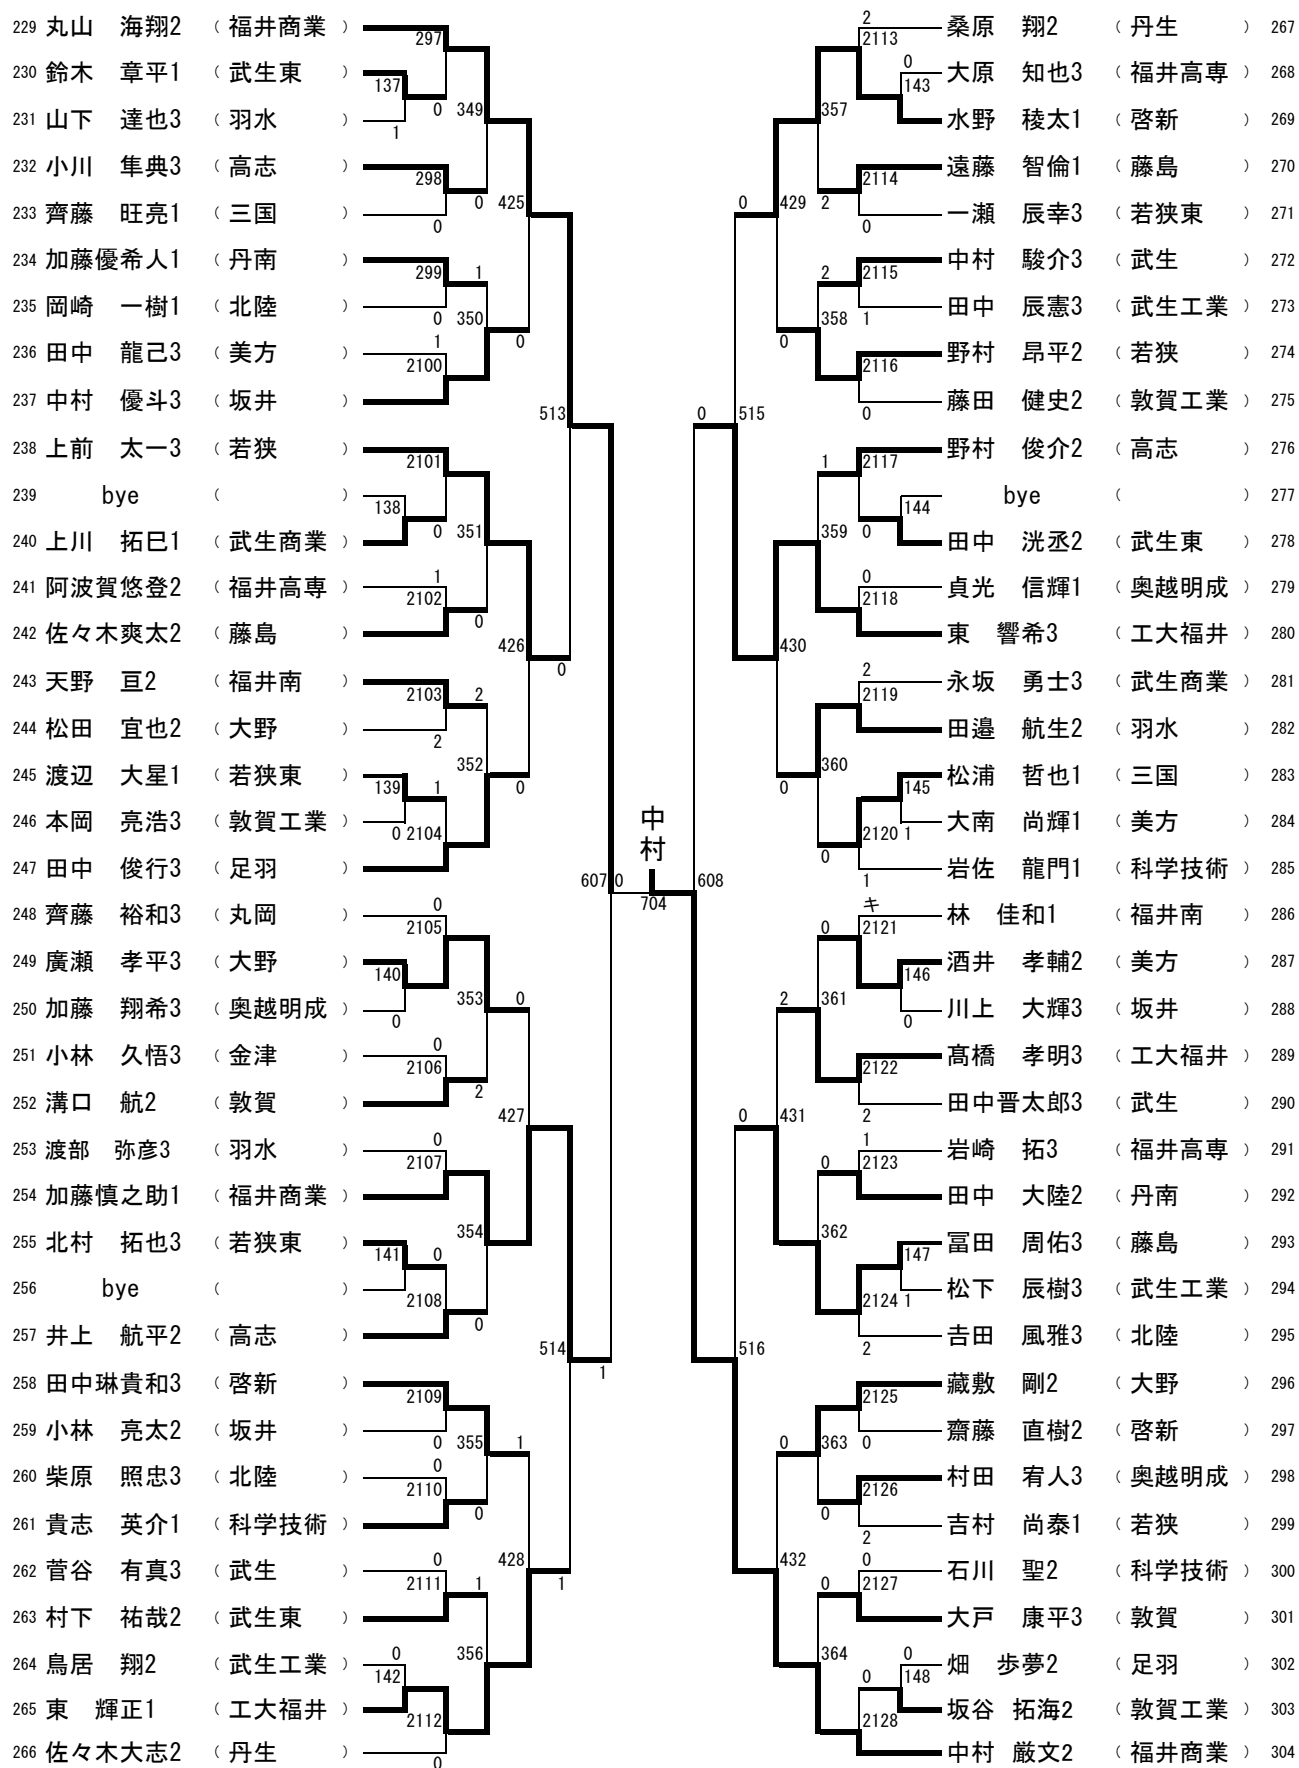

男子シングルス(その3)

153	坂田 修1	(敦賀)	265	0	0	仲谷 真幸1	(三国)	191
154	原田 淳次2	(美方)	125	0	0	江戸 大陽3	(敦賀工業)	192
155	勝見 洸星2	(武生東)	2	0	333	川口 和哉3	(武生商業)	193
156	東 勇希2	(工大福井)	266	0	417	中矢 峻太1	(大野)	194
157	友田 尚宏3	(坂井)	0	0	421	丸子 未央3	(福井商業)	195
158	大橋 広夢2	(敦賀工業)	267	1	0	高橋 良司2	(奥越明成)	196
159	桑原 直人2	(丹生)	334	0	0	濱田 拓実1	(北陸)	197
160	石井 勇樹2	(高志)	268	0	0	高島 宣希3	(科学技術)	198
161	鎌田 百福3	(北陸)	1	509	0	増永 英景3	(武生)	199
162	山本 将也1	(武生)	269	1	511	田村 大輔2	(丹南)	200
163	谷口 智彦1	(武生工業)	126	0	0	玉木 佑汰1	(啓新)	201
164	坂本 京輔3	(足羽)	0	335	1	血原 正紘3	(高志)	202
165	河上 幸太2	(福井南)	270	0	0	加藤 佑亮3	(藤島)	203
166	山腰 楽2	(丸岡)	0	418	0	嶋崎 龍輔3	(武生工業)	204
167	酒井 智基2	(藤島)	271	1	0	久保 健太2	(若狭)	205
168	高田 竜弥1	(奥越明成)	1	0	2	栗駒 翔2	(若狭東)	206
169	花木 涼一2	(科学技術)	127	0	344	高島 拓巳1	(丹生)	207
170	長田 拓海1	(若狭)	272	0	0	野村 勝仁3	(羽水)	208
171	伊藤 朋範	(福井商業)	0	605	1	清水 吉政1	(敦賀)	209
172	野阪 陸3	(啓新)	273	0	703	尾上 椋飛1	(美方)	210
173	杉堀 依織1	(武生東)	128	0	0	森田 康嵩3	(福井南)	211
174	酒井 大翔3	(福井高専)	0	337	1	西川 廉1	(工大福井)	212
175	中村 祐太1	(丹南)	274	0	0	張 将哉2	(丸岡)	213
176	伊藤 圭護2	(金津)	0	419	1	平辻 雅規2	(大野)	214
177	小辺 晃久3	(工大福井)	275	0	1	毛利 允昭2	(若狭東)	215
178	松北 裕幹2	(科学技術)	2	0	0	北野 颯人2	(武生東)	216
179	坪口 温哉1	(三国)	129	0	338	小野塚京介2	(坂井)	217
180	bye	( )	276	0	0	山崎 一希3	(武生)	218
181	高橋 大輔1	(坂井)	0	510	0	山下 雄平2	(若狭)	219
182	藤田 達也3	(若狭東)	277	2	1	前田 祥吾3	(敦賀)	220
183	大久保介登3	(大野)	339	0	0	山崎甲斐吏1	(啓新)	221
184	福田 智弥3	(奥越明成)	278	0	0	佐近 大樹2	(福井高専)	222
185	吉田 昂平2	(美方)	0	420	0	田中 靖大2	(北陸)	223
186	田中 勇稀2	(羽水)	279	0	424	服部 陽也2	(藤島)	224
187	市村 翔太3	(敦賀工業)	2	340	0	柘屋 厚亮3	(高志)	225
188	山本 博斗1	(丹生)	130	0	348	坪田 大和1	(三国)	226
189	渡辺 雅功3	(武生工業)	280	0	0	竹山 翼2	(羽水)	227
190	林 敦生1	(福井商業)	0	606	1	松嶋 快斗2	(福井商業)	228

男子シングルス(その4)