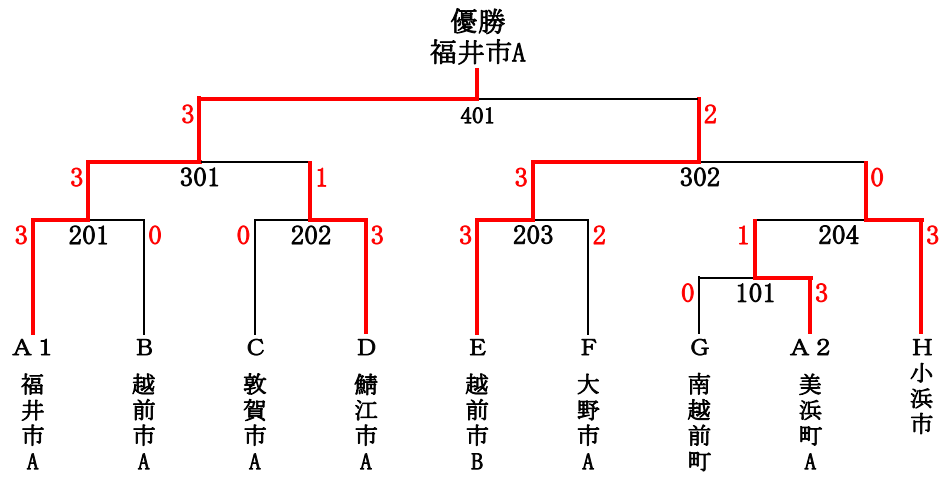

市町対抗の部 決勝トーナメント

男子の部